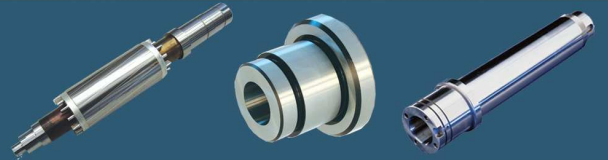

KEL- UNIVERSAL

경제적인 내외경 연삭기

내경, 외경, 단면을 한번의 클램핑으로 연삭하는
경제적인 범용 내외경 연삭기

뛰어난 연삭 품질과 우수한 진원도로
외경, 내경, 단면 연삭이 가능한 범용 내외경 연삭기

- 유압 제어식 범용 내외경 연삭기 Kel-Universal
- 공구 및 금형 제조업체나 공작기계 제조업체, 그리고 R&D 부서 등의 프로토타입의 공작물의 연삭에 적합한 경제적인 범용 연삭기
- 외경, 내경, 단면을 한번의 셋업으로 가공할 수 있는 U타입의 휠헤드 장착