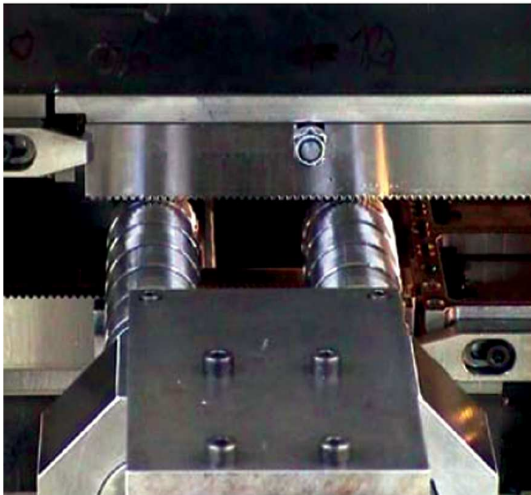

# XK 851

## 수평형 냉간성형기

Serrations, Grooves 와 Threads  
수평형 랙 냉간 성형기 XG 851

- 전 Ex-Cell-O 사의 고정밀 냉간성형기 업그레이드 기종
- 성형랙가 수평으로 설치되어 장비 강성과 생산성에서 뛰어난
- 다른 두 종류의 스플라인을 동시에 성형
- 여러 종류의 성형 랙 장착이 가능하므로 기종 변경작업 불필요
- Electromechanical 축들을 통한 제어시스템으로 유압power pack이 필요없어 컴팩트한 사이즈